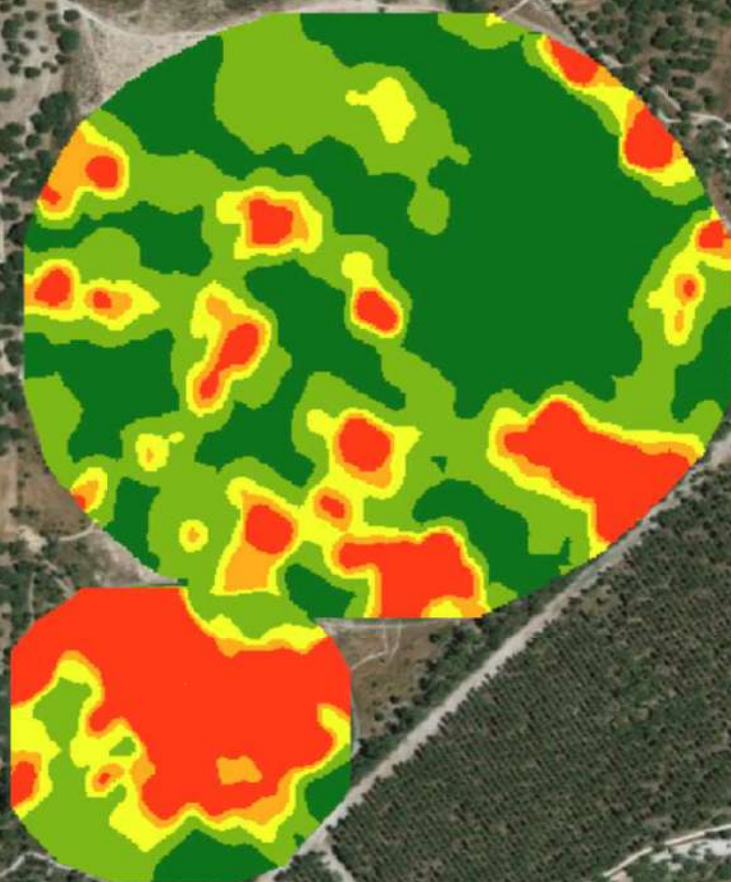

© ANETTE AUGESTAD
HESTEFOTOGRAF.COM

© ANETTE AUGESTAD
HESTEFOTOGRAF.COM

Tecnologia

Pereira Palha Agricultura, Lda

1:9028

VRT

RECOMENDAÇÕES
EUCALIPTOS_FUNDOSHP
KGHA

Autonomous Flight
GPS Mode

14.5GB
Free

N118

341ft

51

0:00

Mission

2: 350ft Imag

2:32 / 8:36

Green: Band_2

Blue: Band_3

Mapa Infestantes

Cliente: JoséPalha

Propriedade:
Capela

50 cm

Linhas Drenagem

Legenda