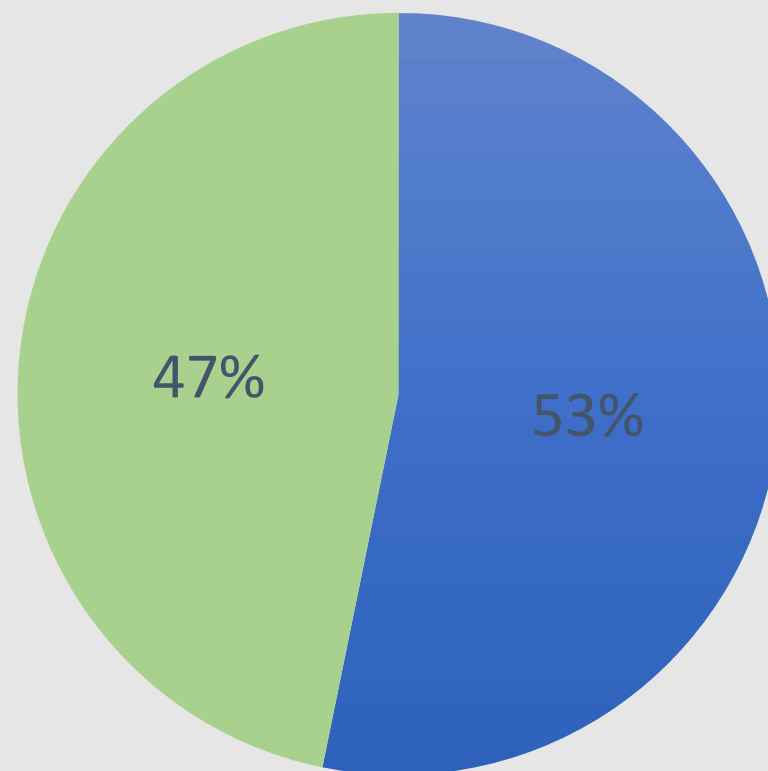

José Palha - Samora

Encontrar um endereço ou local

1:9028

DigitalGlobe, Microsoft

POWERED BY
esri

Energia Monte de Santo Isidro ano 2021

Produção 36 878,3Kw
Consumo 32 430,3Kw

■ Energia Produzida ■ energia Consumida