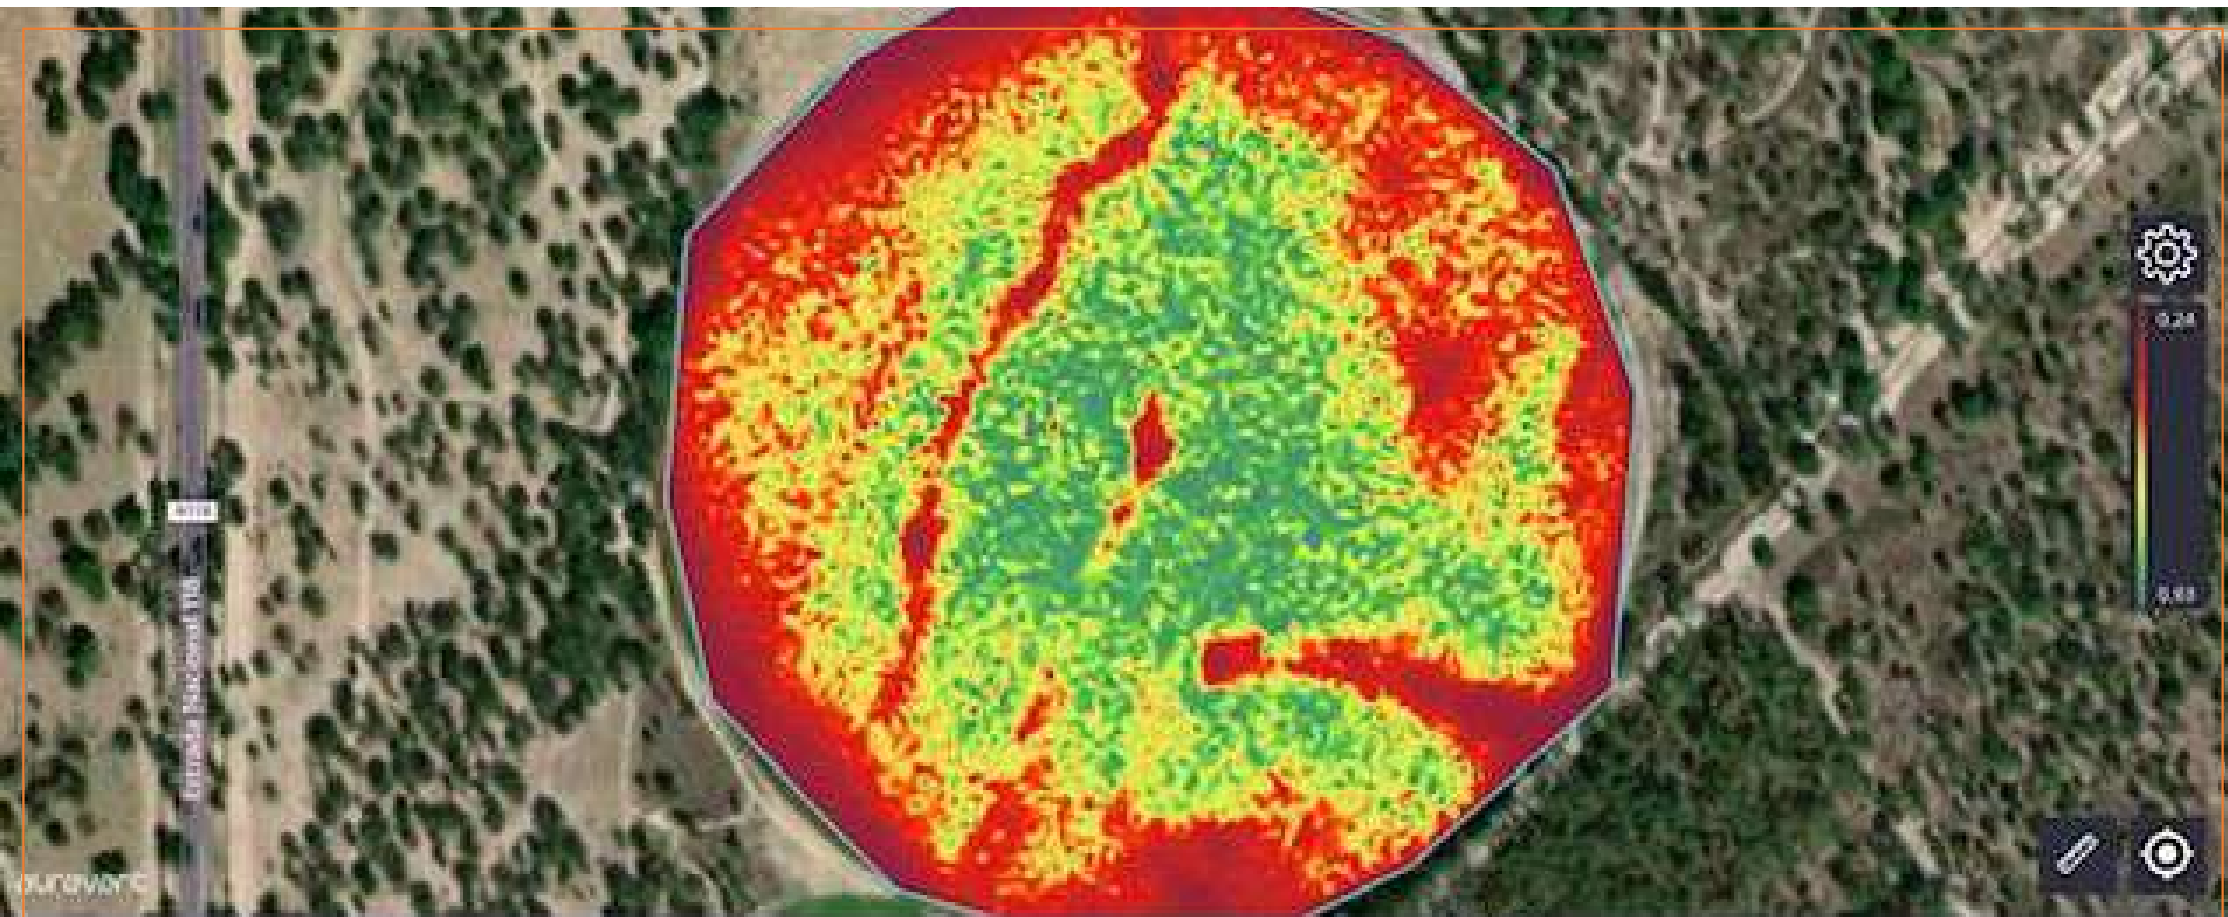

NDVI

JUL
03 13 18 23 23 25 28 28 31

2023