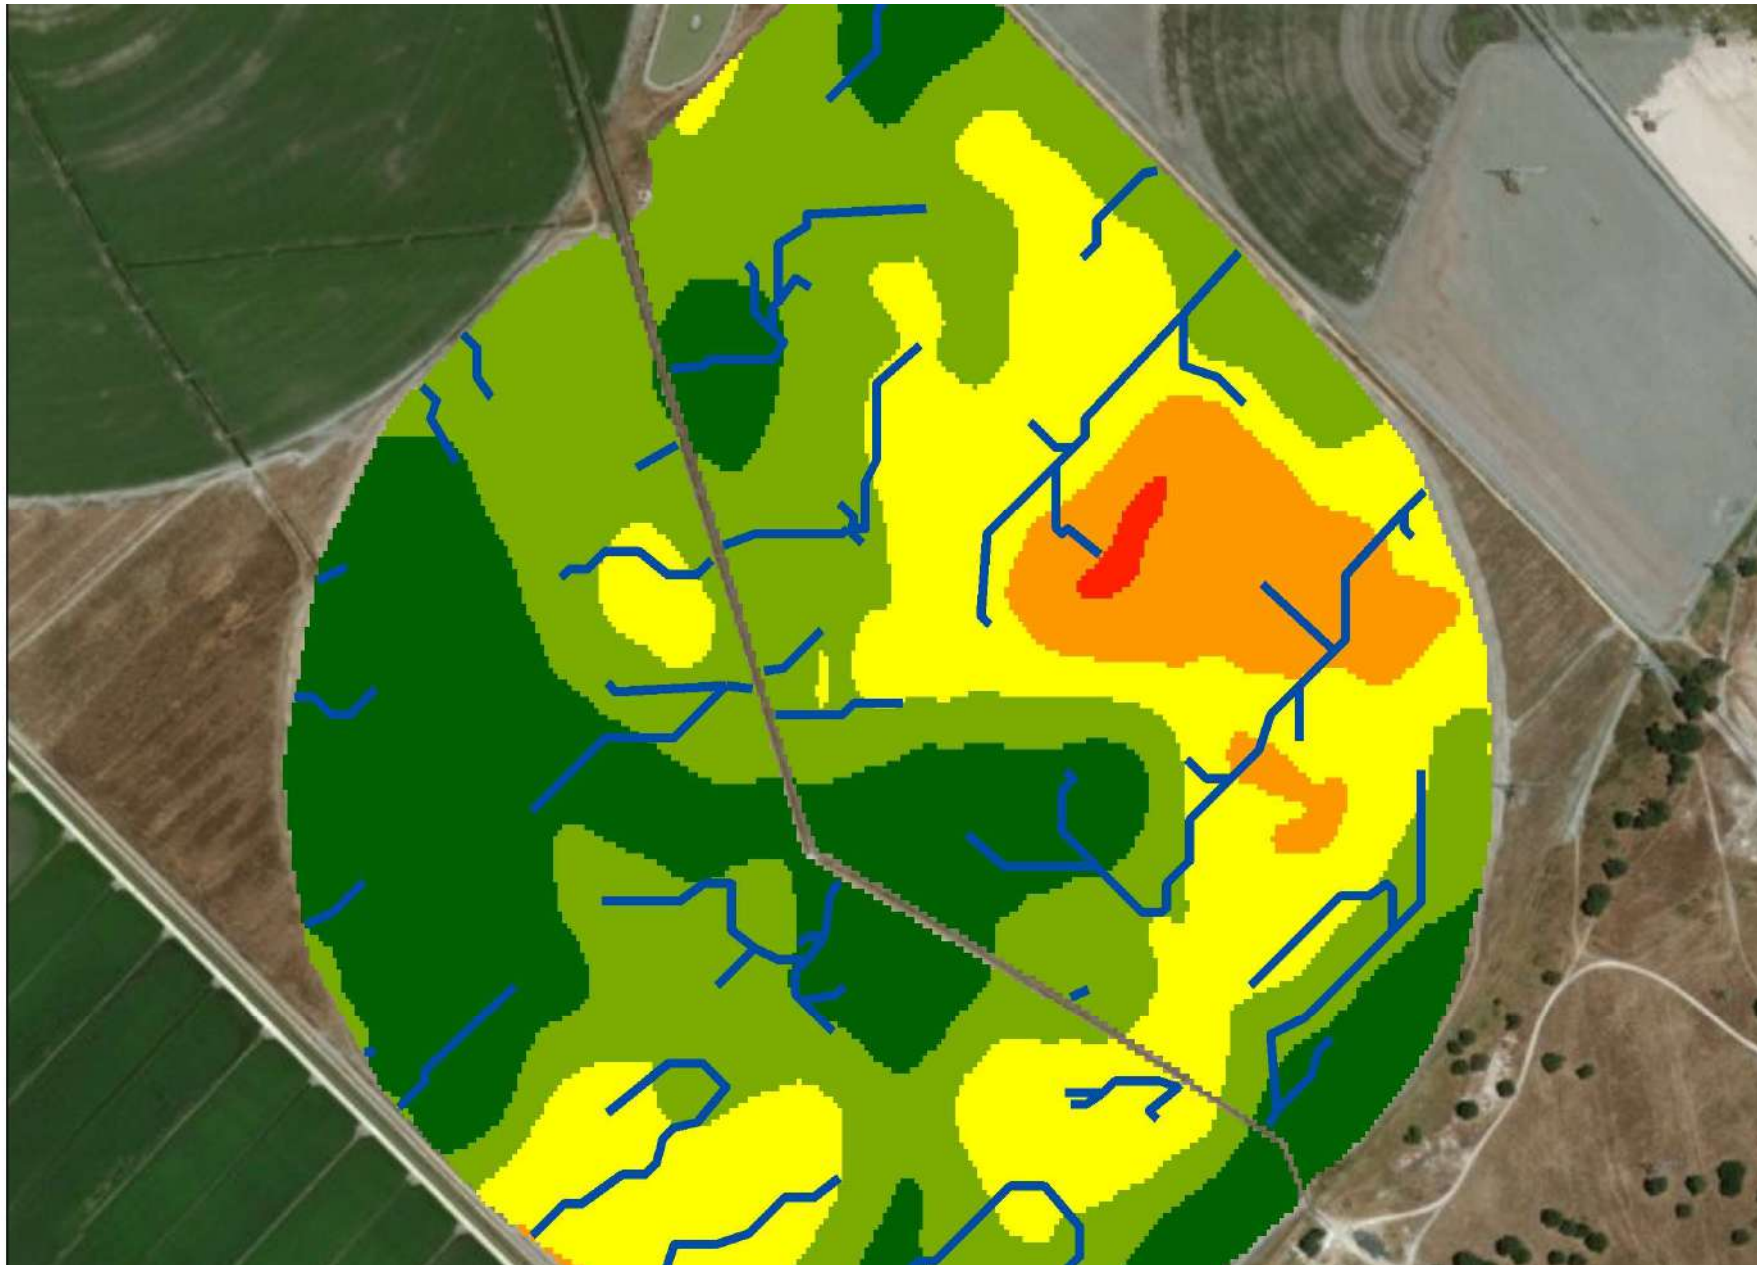

Green: Band_2

Blue: Band_3

Mapa Infestantes

Cliente: JoséPalha

Propriedade:
Capela

50 cm

Linhas Drenagem

Legenda