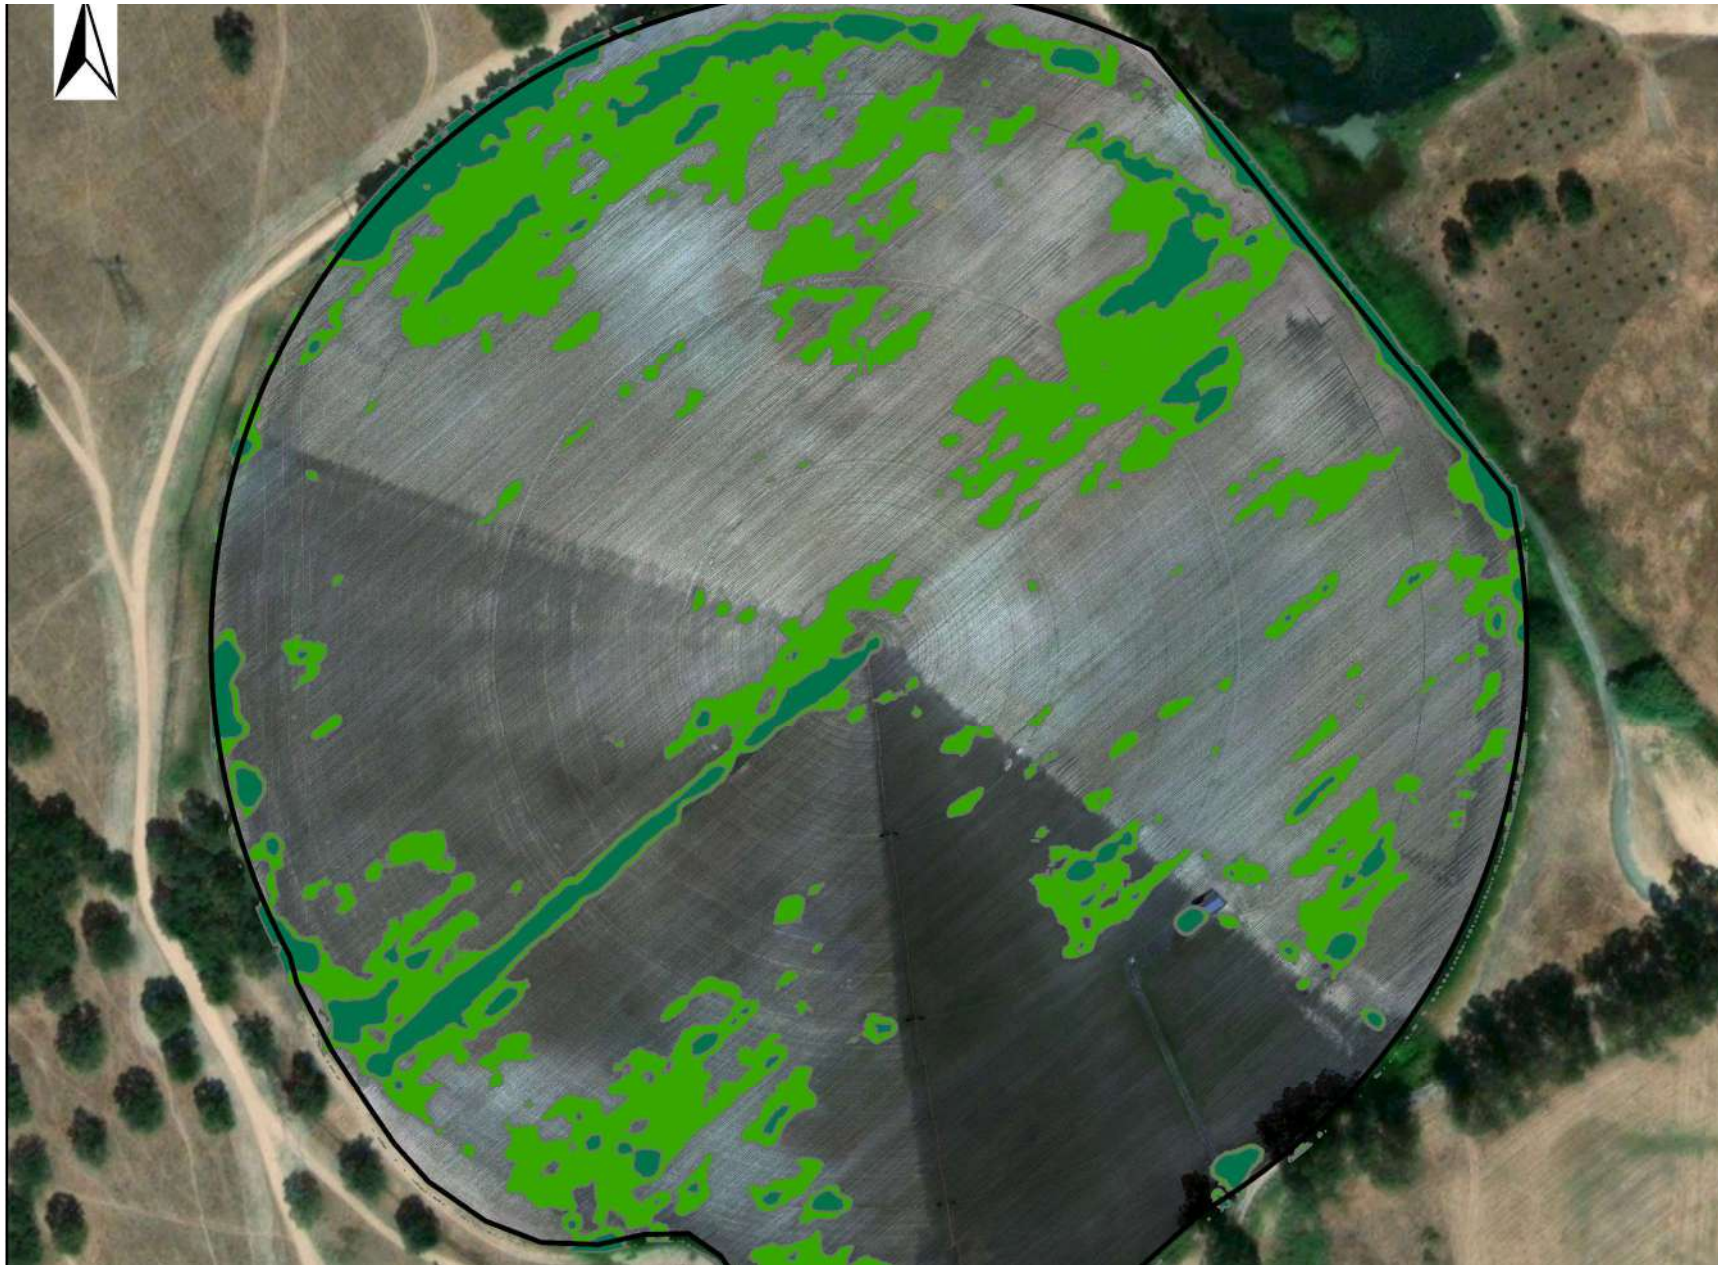

▭ Areas

Capela_06_13

RGB

Red: Band_1

Green: Band_2

Blue: Band_3

Mapa Infestantes

Cliente: JoséPalha

Propriedade:
Capela