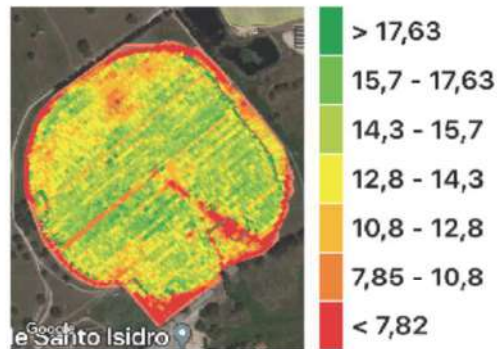

- LinhasDren
- 20 - 100
- 100 - 150
- 150 - 200
- 200 - 250
- 250 - 400

NDVI

JUL
03 13 18 23 23 25 28 28 31

2023

2018 Milho (Europa): Colheita

pivot capela

Camada: Rendimento Líquido

monte s. isidro | ze palha