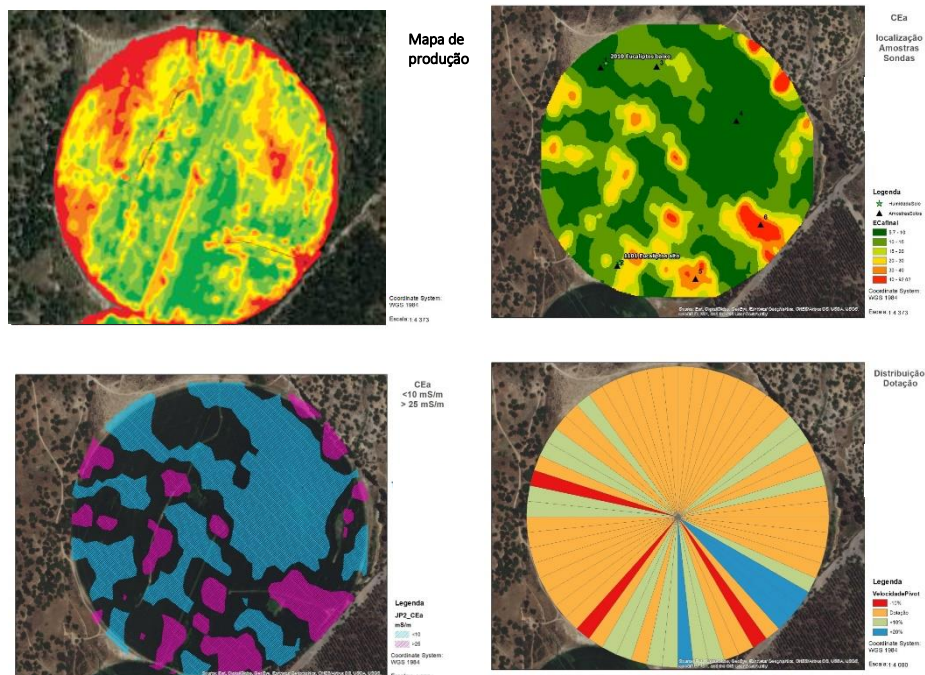

Foi neste contexto que a TERRAPRO se candidatou, em parceria com agricultores e entidades científicas, aos Grupos Operacionais (GO) do PDR 2020. Estas iniciativas têm como objetivo apoiar a inovação no setor agrícola nacional no quadro da Parceria Europeia para a Inovação (PEI) visando a produtividade e sustentabilidade agrícola.

A TERRAPRO assume a liderança do projeto **032161 – Regadio de Precisão**, dedicado à implementação de um sistema de rega diferenciada no pivot.

O projeto resulta da parceria estabelecida com a Universidade de Évora, a Associação de Beneficiários da Obra da Vigia e 4 explorações agrícolas de regadio com áreas no Ribatejo e Alentejo, nomeadamente a Mencoca Agricultura Lda; Pereira Palha Agricultura Lda; Muita Farinha – Atividades Agrícolas Lda e Raízes Verticais – Exploração Agrícola, Lda.

Integrar num único sistema todas as “camadas” de informação sobre a exploração agrícola, desde os mapas de condutividade elétrica aparente do solo, aos mapas de produtividades e mapas de vigor vegetativo (NDVI) é um dos principais objetivos do projeto.

Pretende-se que este sistema integrado sirva de base à atuação de um sistema de rega diferenciada por setores (“fatias de queijo”), de acordo com a heterogeneidade encontrada no pivot.

O consórcio promove assim a melhoria da eficiência de rega e aplicação de outros fatores de produção e contribui para o aumento da sustentabilidade e competitividade da atividade agrícola em regadio, quer através da diminuição nos custos de produção, quer através do aumento da produção.